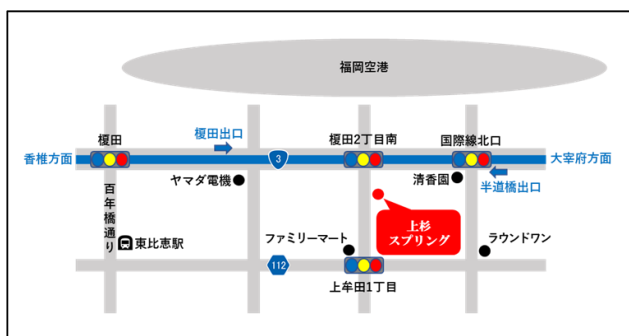

株式会社 上杉スプリング商会

本社工場 〒812-0006 福岡市博多区上牟田1丁目16-5
TEL 092-411-5070 FAX 092-411-5099