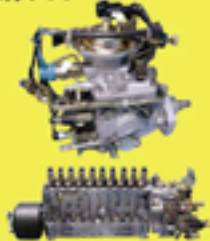

いい値～これ!!

リビルトパーツ「トラック編」

No.1
噴射ポンプ

No.2
噴射ノズル

No.3
エアマスター

No.4
ブレーキバルブ

No.5
ハイドロマスター

No.6
クラッチブースター

No.7
パワーシフト

No.8
マキシチャンバー

No.9
エアドライヤー

No.10
リレーバルブ

No.11
ハンドコントロールバルブ

No.12
ACコンプレッサー

No.13
エンジン

No.14
シリンダーヘッド

No.15
ターボチャージャー

No.16
パワーステアリング

No.17
オルタネーター

No.18
セルモーター

No.19
オイルポンプ

No.20
クラッチカバー
& クラッチディスク

No.21
ウォーターポンプ

取扱店