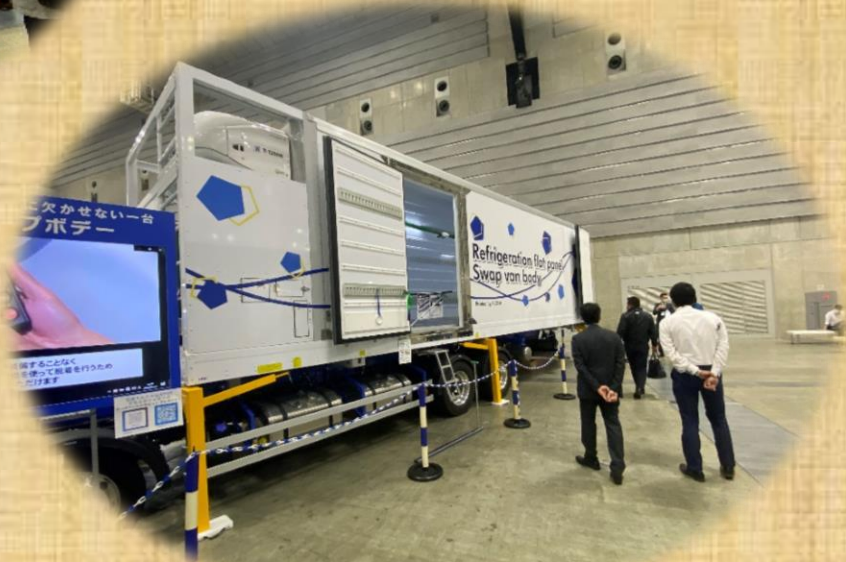

今回は一部の紹介でしたが他にもたくさんの刺激の受けるような車両や製品ばかりでとても勉強になる内容でした。

他にも紹介したい車両はありますが社内誌の都合上ここまでの紹介にないますのでご了承下さい。